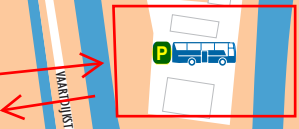

E 40 Veurne - Gent - Brussel  
 A 10 Oostende  
 E 40 Kortrijk - Roeselare  
 N 31 Zeebrugge - Lissewege

P RAND  
 +  
 L&R

P&R  
 Jan Breydel  
 +  
 L&R  
 ± 2,5 km

P RAND  
 +  
 L&R

P RAND  
 +  
 L&R

**Konditionen:**

Bis 4 Std:	13,00 €
4 - 11 Std:	20,00 €
11 - 24 Std:	25,00 €

P&R  
 Steenbrugge  
 +  
 L&R  
 ± 2 km

**ZONE**

**30**  
km

in de binnenstad

**ZONE 1 CENTRUM**

**ZONE**